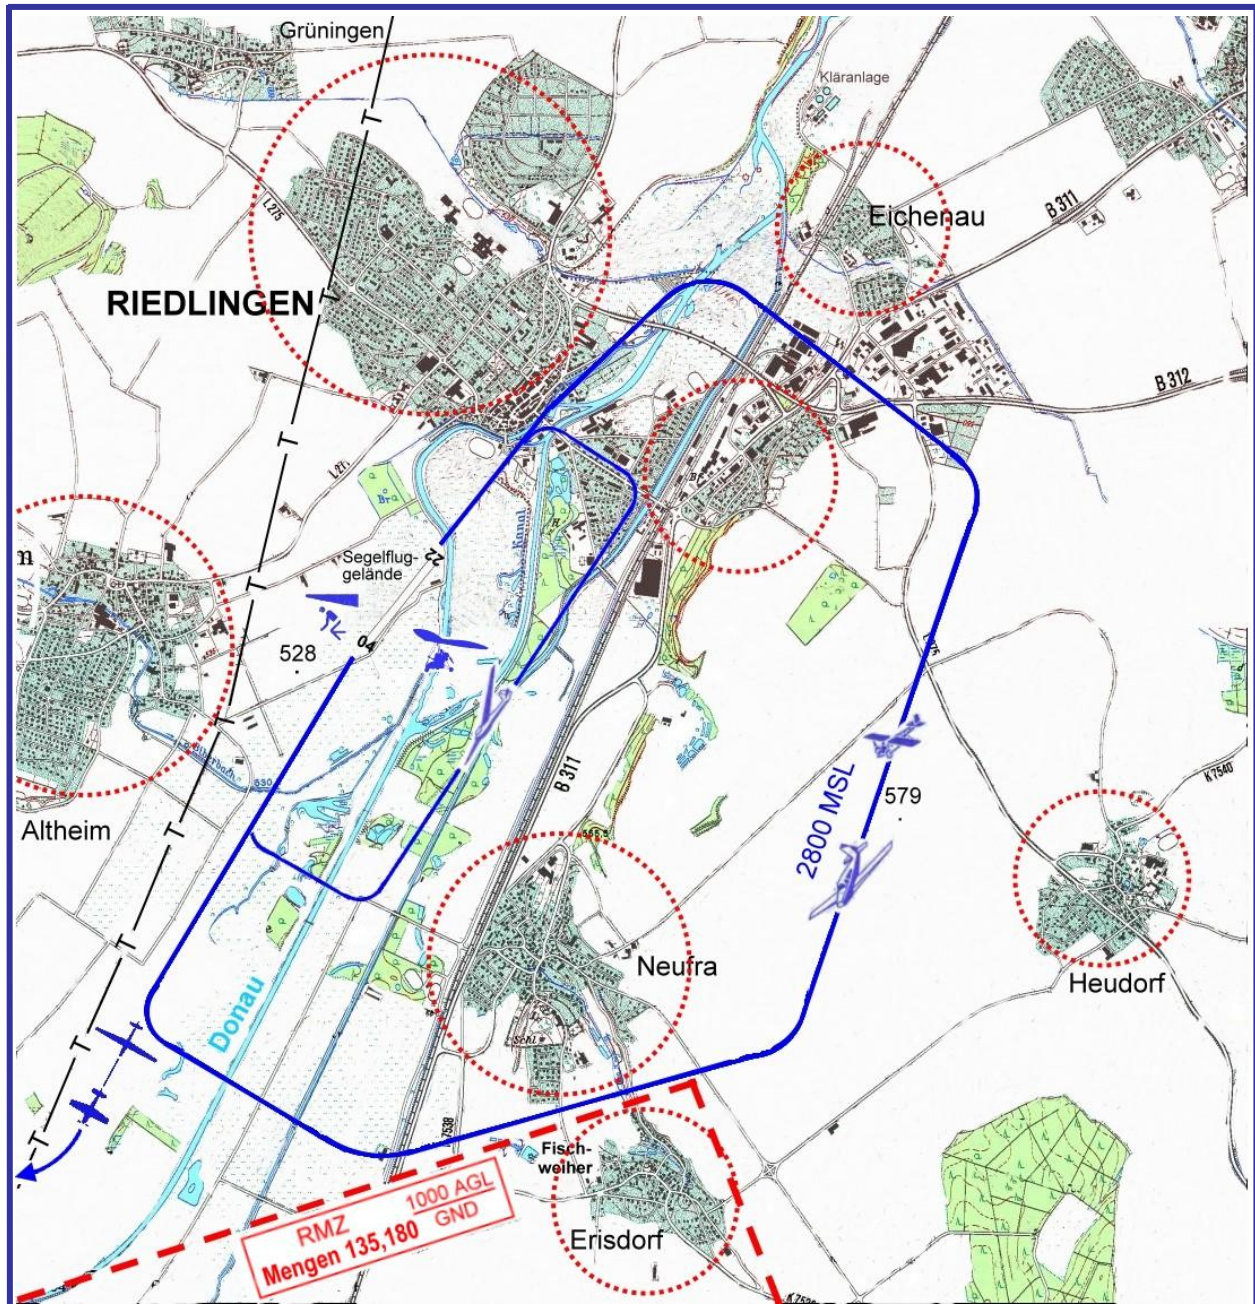

FIS  
ZÜRICH INFORMATION 124,700  
LANGEN INFORMATION 128,950

**RIEDLINGEN RADIO**  
118,060 Ge

Piste 04 / 22 Gras  
max. verfügbare Pistenlänge 600 m  
GPS-Koordinaten: N48 08,72 E09 28,00

Für fremde Motorsegler und UL ist der Platz **PPR**.  
Keine Landungen ohne vorherige Genehmigung (Funk oder Telefon)!  
**Das Überfliegen der Stadtrandsiedlungen mit Eichenau, sowie der umliegenden Orte ist aus Lärmschutzgründen zu vermeiden!**  
Beim Anflug auf die 04 bzw. beim Abflug von der 22 darf die Hochspannungsleitung im Westen nicht unter 200 m GND überflogen werden.  
Beim An- und Abflug ist die **RMZ Mengen** zu beachten !