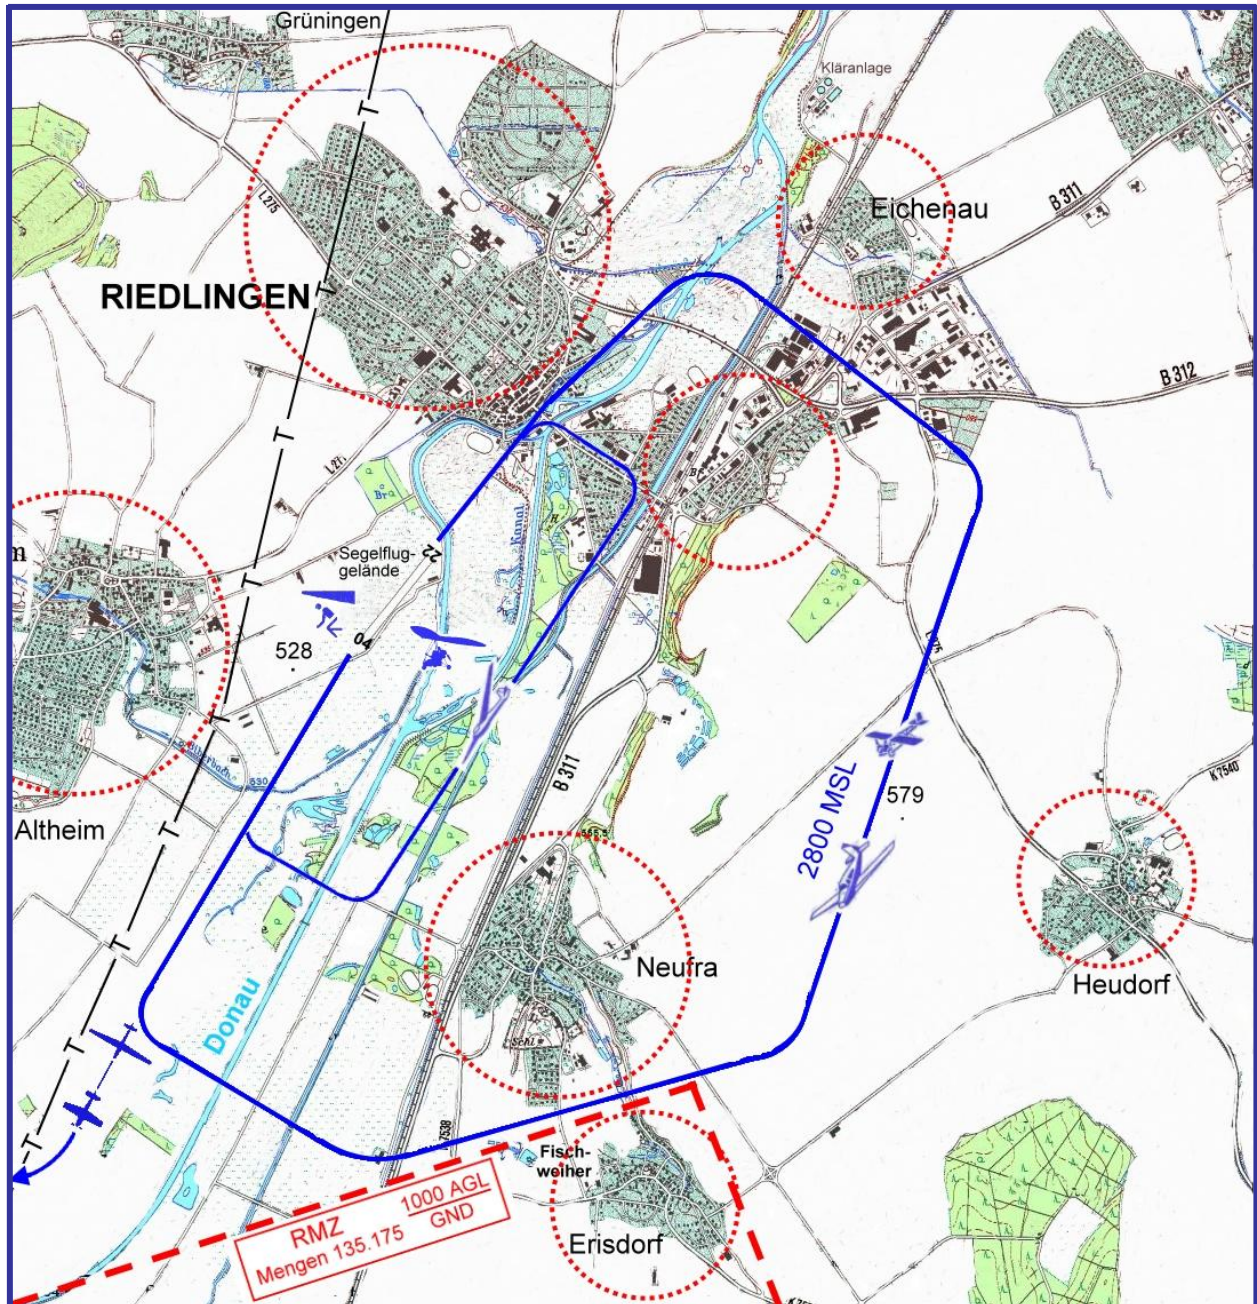

FIS  
ZÜRICH INFORMATION 124,700  
LANGEN INFORMATION 128,950

**RIEDLINGEN INFO**  
(NEU ab 07.12.2018) - 118,060

Piste 04 / 22 Gras  
max. verfügbare Pistenlänge 600 m  
GPS-Koordinaten: N48 08,72 E09 28,00

Für fremde Motorsegler und UL ist der Platz **PPR**.  
Keine Landungen ohne vorherige Genehmigung (Funk oder Telefon)!  
Das Überfliegen der Stadtrandsiedlungen mit Eichenau, sowie der umliegenden Orte ist aus Lärmschutzgründen zu vermeiden!  
Beim Anflug auf die 04 bzw. beim Abflug von der 22 darf die Hochspannungsleitung im Westen nicht unter 200 m GND überflogen werden.  
Beim An- und Abflug ist die **RMZ Mengen** zu beachten !